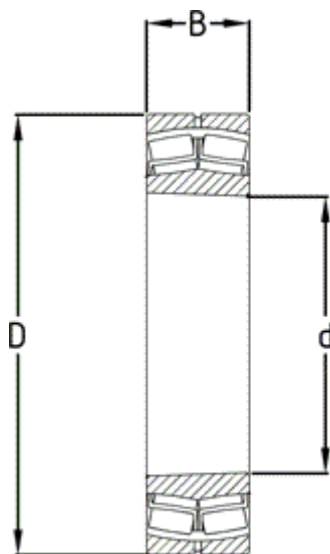

Varenummer: 571826010403

Beskrivelse: NSK Sfærisk rulleleje 23052CAKE4 CM

Mål

= Flere måldata: Hent PDF katalog under dokumenter

B = 104

d = 260

D = 400